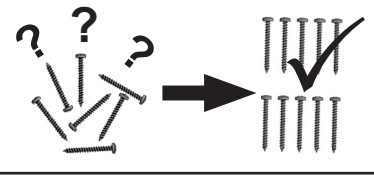

# Beschläge

Fittings / Raccords / Fittingen / кованый

PAIDI Möbel GmbH  
Hauptstraße 87  
D-97840 Hafnlohr/Main

Kinderwelten

1:1  
DIN A4

ca. 0,25h

**140 8631 / 140 8636 / 140 8638**

<p><b>A</b></p>  <p>2x mit Bremse 2x ohne Bremse</p> <p>1 Satz 681 1038</p>	<p><b>B</b></p>  <p>3,5 x 15 16x</p> <p>681 4908</p>
--	---

**140 8634 / 140 8639**

<p><b>A</b></p>  <p>2x mit Bremse 2x ohne Bremse</p> <p>1 Satz 681 8022</p>	<p><b>B</b></p>  <p>3,5 x 15 16x</p> <p>681 4908</p>
--	---

**M1**

**CLICK !!**