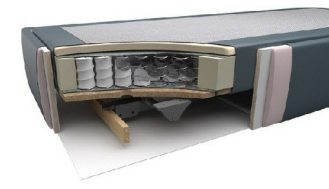

Höhe inkl. Kunststoffgleiter ca. 36 cm

**Taschenfederkern mit Motor  
gegen Aufpreis**

- hochwertige und stabile Multifunktionsplatte mit Motor und Kabelfernbedienung in einem stabilen Massivholzrahmen
- Kopf- und Fußteil separat verstellbar
- Bettbreite 140 nur mit einem Unterbau
- ab Bettbreite 160 nur mit geteilten Toppenn/Matratzen möglich
- nicht in Verbindung mit Fußtyp S08-10 und S08-15 / K08-10 und K08-15