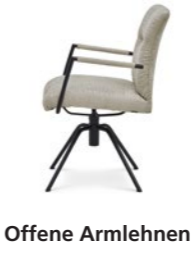

360°

JAB ANSTOETZ FABRICS
Polsterbezüge:
Auf Wunsch können Sie aus fast 200 Stoffen von JAB ANSTOETZ wählen.

STÜHLE

2 unterschiedliche Polsterungen

Stuhl mit Kunstgeflecht

Bar-/Tresenhocker

INFORMATION

- **STÜHLE, BAR-/TRESENHOCKER**
- **Ausführungen**
 - Stoff und Leder in vielen Qualitätsstufen und Farben
 - Stoffbezug JAB ANSTOETZ (siehe Stoffmusterbügel im Fachhandel)
 - Auf Wunsch mit Kontrastnaht (Zubehör)
- **Zwei unterschiedliche Polsterungen**
 - Neben der **Standardpolsterung** ist auch eine betont **legere Polsterung** verfügbar, die aus jedem Stuhl ein Unikat macht. Der in Handarbeit erstellte Faltenwurf sorgt für ein individuelles, unverwechselbares Erscheinungsbild.
- **Armlehnvarianten**
 - Ohne Armlehnen
 - Offene Armlehnen
 - Gepolsterte, geschlossene Armlehnen
- **Stuhlgestelle (Drehgestelle)**
 - **Massivholz** Wildeiche, geölt, Metallhalterung Edelstahl matt
 - Massivholz Wildeiche, geölt, Metallhalterung pulverbeschichtet in Schwarz, Schoko oder Anthrazit
 - Massivholz Nussbaum, geölt, Metallhalterung Edelstahl matt
 - Massivholz Nussbaum, geölt, Metallhalterung pulverbeschichtet in Schwarz, Schoko oder Anthrazit
 - **Rundrohr** Edelstahl matt
 - Rundrohr pulverbeschichtet in Schwarz, Schoko oder Anthrazit
- **Besonderheiten**
 - **Patentierter Dreh-Moover-Funktion:** Alle Stühle um 360° drehbar, inklusive Rückholfunktion, sowie neig- und schwenkbar
 - Stuhl mit Kunstgeflecht (Sitz und Rücken) **für OUTDOOR geeignet**, in diversen Farben (weitere Informationen siehe Musterring Outdoorprogramm FREILICHT)
 - **Stuhl auf Rollen** (siehe Seiten 18 und 19):
 - Ovalrohr Edelstahl matt
 - Ovalrohr pulverbeschichtet in Schwarz, Schoko oder Anthrazit
 - Kunststoff-Doppelrollen in Schwarz