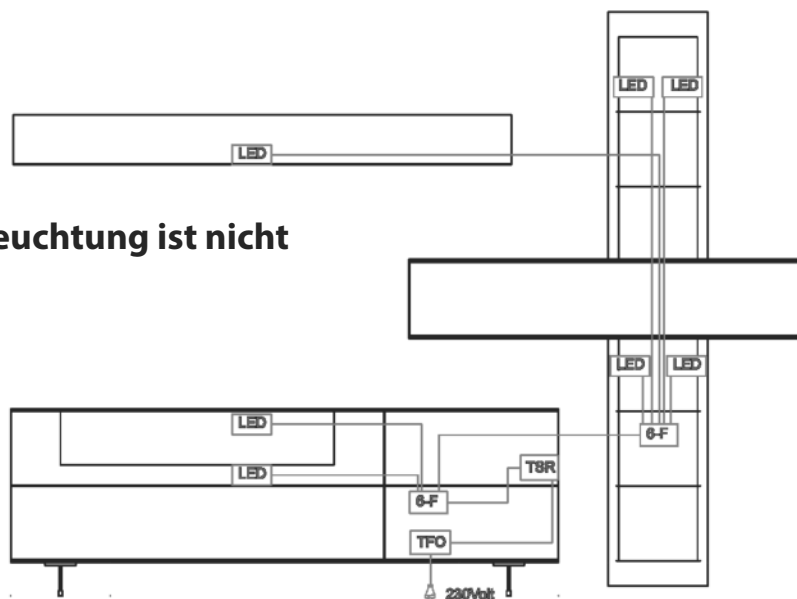

Weitere Verkabelungspläne finden Sie in der Montageanweisung

Hinweis: Die Beleuchtung ist nicht nachrüstbar!

Montageanleitung:

LED-Stripe / Spot	Trafo mit Zuleitung	Touchschalter (je nach Typ)
6-Fach Stecker	Verlängerungskabel	Funkschalter (optional)