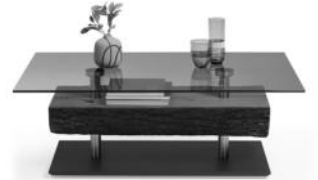

Couchtische

Kerneiche Natur gebürstet

Modell-Nr. **8410-RUNA** Typenliste 21/22

Couchtisch
mit Rindenapplikation
Kufen Metall anthrazit
Tischplatte höhenverstellbar

LED-Beleuchtung mit Ladegerät
und Kabel
Artikel-Nr. 0135 Preis €

Diese Leuchte enthält eine eingebaute,
nicht austauschbare LED-Lampe der
Energieeffizienzklasse F

Holzart	Artikel-Nr.	Maße B/H/T in cm	Preis €
Kerneiche natur	8410-1410	L 105 B 75 H 47/64	

Couchtisch
Glasplatte (ESG) parsolbronze
Bodenplatte Holz anthrazit
Baumstamm mit Rinde

Rollen
Für Typen:
1401, 1411
Artikel-Nr. 1400 Preis €

Holzart	Artikel-Nr.	Maße B/H/T in cm	Preis €
Kerneiche natur	8410-1411	L 125 B 75 H 43	

Couchtisch
Glasplatte (ESG) parsolbronze, drehbar
mit Rindenapplikation
Bodenplatte Holz anthrazit

Rollen
Für Typen:
1401, 1411
Artikel-Nr. 1400 Preis €

Holzart	Artikel-Nr.	Maße B/H/T in cm	Preis €
Kerneiche natur	8410-1401	L 90 B 90 H 45