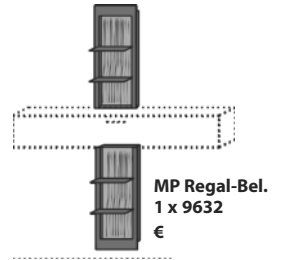

Hängeelement
1 Holzklappe

Maße in cm B 154 H 30,5 T 39
Typen-Nr. 1152

Unterteil
1 Holz-/ Glasklappe

Maße in cm B 144 H 40 T 44
Typen-Nr. 2141

Preis €

Regalelement
Applikation **Rinde**
1 Rahmen Metall anthrazit
3 Böden Metall anthrazit

Maße in cm B 38,5 H 134,5 T 29
Typen-Nr. 7031

Regalelement
Applikation **Rinde**
1 Rahmen Metall anthrazit
5 Böden Metall anthrazit

Maße in cm B 38,5 H 181 T 29
Typen-Nr. 0031

Regalelement
Applikation **Rinde**
2 Rahmen Metall anthrazit
3 Böden Metall anthrazit

Maße in cm B 38,5 H 192 T 29
Typen-Nr. 0032

Regalelement
Applikation **Rinde**
2 Rahmen Metall anthrazit
4 Böden Metall anthrazit

Maße in cm B 38,5 H 221 T 29
Typen-Nr. 0033

Preis €

Hängeelement li./ re.
1 Holztür
mit Applikation Rinde
2 Holzeinlegeböden