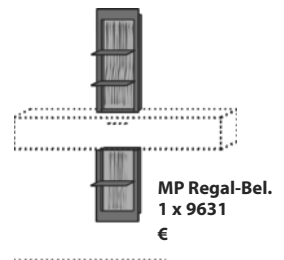

Maße in cm B 38,5 H 192 T 29
Typen-Nr. 0032

Regalelement
Applikation **Rinde**
2 Rahmen Metall anthrazit
4 Böden Metall anthrazit