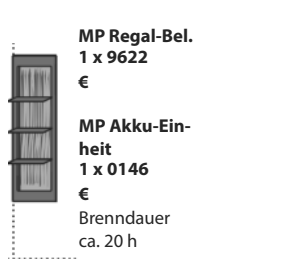

Preis €

Hängeelement li./re.
1 Holztür
1 Holzboden
2 Holzeinlegeböden

Maße in cm B 38,5 H 136 T 39
Typen-Nr. 7033 li. 7034 re.

Hängeelement
Applikation **Rinde**
1 Holzklappe mit Glasausschnitt

Maße in cm B 154 H 30,5 T 39
Typen-Nr. 1151

Hängeelement
1 Holzklappe

Maße in cm B 154 H 30,5 T 39
Typen-Nr. 1152

Unterteil
1 Holz-/ Glasklappe

Maße in cm B 144 H 40 T 44
Typen-Nr. 2141

Preis €

Regalelement
Applikation **Rinde**
1 Rahmen Metall anthrazit
3 Böden Metall anthrazit