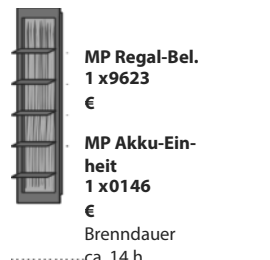

Maße in cm B 38,5 H 181 T 29
Typen-Nr. 0031

Regalelement
Applikation **Rinde**
2 Rahmen Metall anthrazit
3 Böden Metall anthrazit