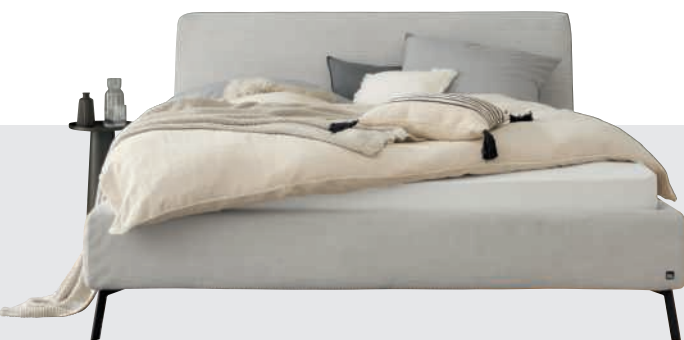

## Vielfalt pur!

Ein Polsterbettensystem vereint Eleganz mit Komfort und bietet zahlreiche Vorteile für eine ansprechende Schlafzimmergestaltung. Die weichen, gepolsterten Kopf- und Fußteile schaffen nicht nur eine gemütliche Atmosphäre, sondern dienen auch als bequeme Rückenstütze beim Lesen oder Entspannen im Bett. Die Vielfalt an Designs, Farben und Materialien ermöglicht es, das Polsterbettensystem an den individuellen Einrichtungsstil anzupassen und dem Schlafzimmer eine persönliche Note zu verleihen. Die hochwertige Verarbeitung und langlebigen Materialien gewährleisten eine langanhaltende Freude an diesem Möbelstück.