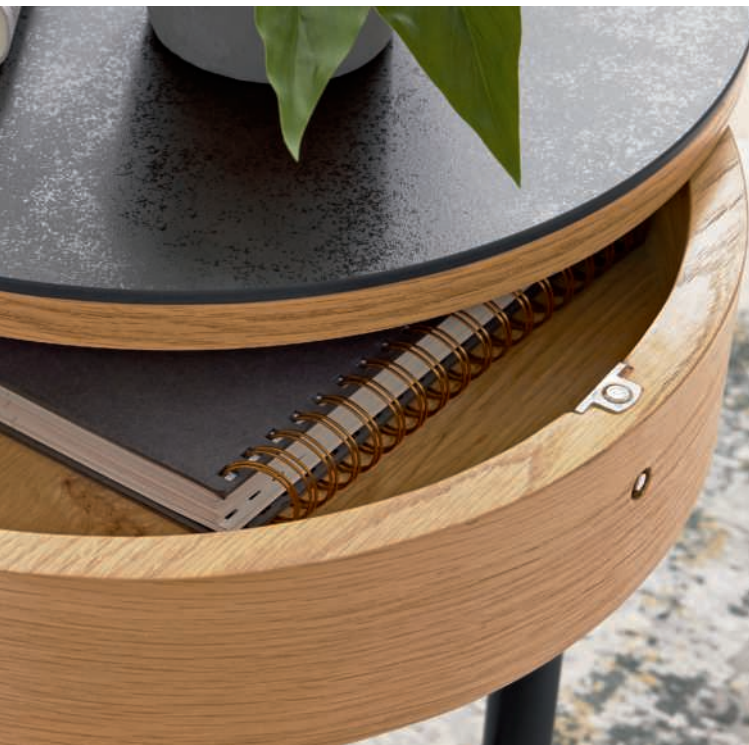

**inter
living**®

Möbel für
dich gemacht