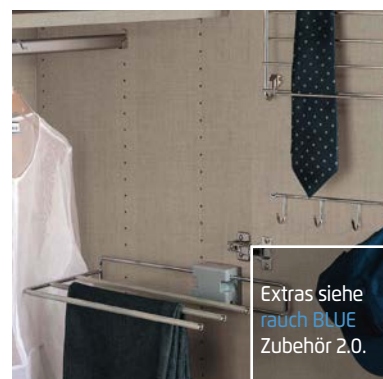

Führungsschienen
aus Metall,
rauch EASY
SLIDE

Extras siehe
rauch BLUE
Zubehör 2.0.

Top-Verarbeitung

bewährte Beschlagtechnik

einfache Montage

praktische Zubehörartikel

Materialinformation

Dekor-Druck

Die Möbelteile mit Dekor-Druck haben eine gleichmäßig schöne, strapazierfähige Oberfläche.

WOODMAX Spanplatten

Die wohngesunde Frischholz-Spanplatte, speziell für die Verwendung in Wohnräumen, mit dem Prädikat „Schadstoffarm“. Für unsere Woodmax-Spanplatte verwenden wir nur unbelastete Schwach- und Bruchhölzer aus nachhaltigem Forstbetrieb regionaler Wälder.

Belastbarkeit

Die Belastungsgrenzen für alle Möbel- und Zubehörteile finden Sie in der „Belastungstabelle“ unter:

<https://qrco.de/rauch-belastungstabelle>

Unser Rohstoff aus der Natur

Für seinen Plattenwerkstoff erhielt Rauch verschiedene Auszeichnungen. Strenge Prüfungen von neutralen Instituten bestätigen kontinuierlich die Unbedenklichkeit von Material und Verfahren.

Ausgezeichnet und zertifiziert