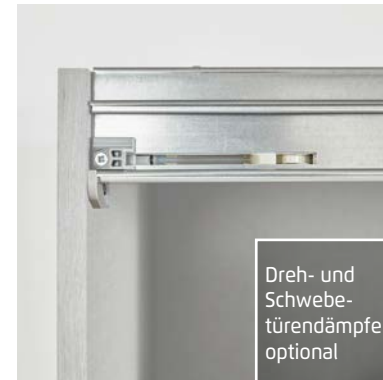

# Qualitätsmerkmale

rauch BLUE

Innenfarbe  
Dekor-Druck  
Texline

Führungsschienen  
aus Metall,  
rauch EASY  
SLIDE

Schubkästen  
mit kugelgelagerten, leisen  
Laufschiene

Dreh- und  
Schwebetürendämpfer  
optional

Für die Montage des Schrankes wird folgender Platz benötigt:  
**Schrankschöhe + mind. 15 cm,**  
**Schranksbreite + mind. je 15 cm an beiden Seiten.**

Extras siehe  
rauch BLUE  
Zubehör 2.0.

Top-Verarbeitung