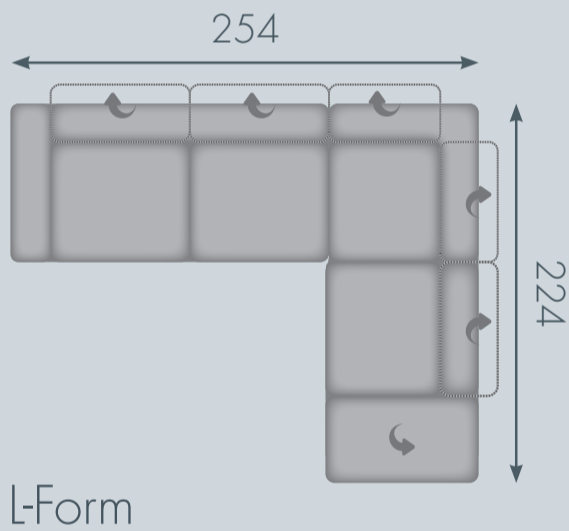

Kontrastfaden abgesetzt
in Beige oder
Ton in Ton
aufeinander abgestimmt.

PLANE DEIN ZUHAUSE INDIVIDUELL:

KOMFORTSITZHÖHEN:

- 46 cm / Boxspring 48 cm
- 48 cm / Boxspring 50 cm

SITZTIEFEN:

- 53 cm
- 56 cm

3 SITZQUALITÄTEN wählbar:

- Kaltschaum Polsterung 
- Federkern Polsterung 
- Boxspring Polsterung (gegen Aufpreis) 

FUSSFORMEN:

Höhe: ca. 11 cm oder 13 cm

Massivholzfuß

Wähle aus verschiedenen Stoffen Deine Traumkombination!
Viele unserer Stoffe verfügen über hervorragende Pflegeeigenschaften und eine 5-Jahres Garantie auf die Pflegefreundlichkeit.