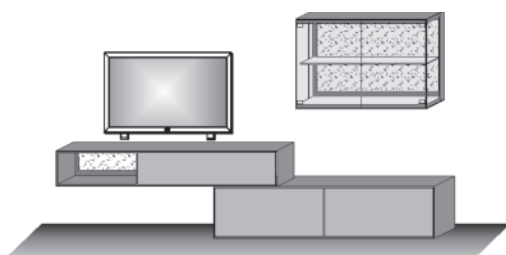

Kombi Nr. 42

Applikation Birkenrinde
Mattglas fango
Kombination bestehend aus:

1 x 2196 1 x 2191
1 x 4121

Maße B/H/T in cm 329 / 186 / 49/39

Preis € _____

Extras	Typen-Nr.	_____
Nischen-Bel.	9631	_____
Vitrinen-Bel.	9641	_____