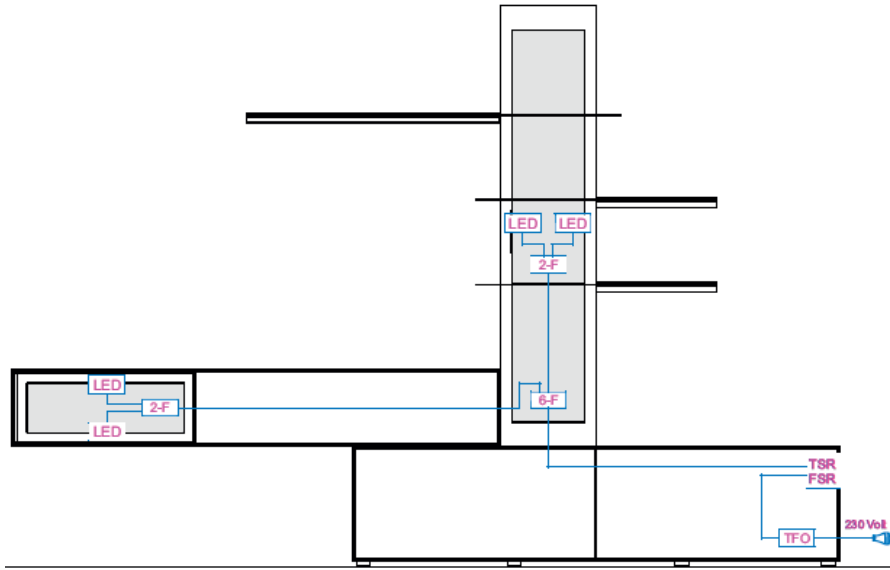

Standard-Verkabelungsschema

Beispiel Vorschlagskombination V20

Weitere Verkabelungspläne finden Sie in der Montageanweisung

Sonderfall

A: Stromzuleitung unter Putz; Trafo muss bauseits an 230V angeschlossen werden

B: Stromleitung unter Putz per Wandschalter bauseitig geschaltet; Trafo muss bauseits an 230V angeschlossen werden. Touch- oder Fernschalter können entfallen

Touchschalter

mit Ein-/Aus- und Dimmfunktion. Jeder Wandkombination mit Beleuchtungen wird ein Touchschalter kostenlos zugefügt. Dabei sind alle Elemente mit einem Kabel miteinander verbunden. Bei gewünschter Einzelschaltung sind weitere Touchschalter gegen Berechnung zu bestellen.

4-Kanal-Funkfernbedienung mit 1 Empfänger

- 1 Trafo anschließbar (max. 30 Watt)
- zur Steuerung von bis zu 4 Kanälen (sekundär)
- unterschiedliches Dimmen der einzelnen Kanäle möglich

Zusätzlicher Empfänger für Funkfernbedienung 0118

notwendig bei:

- Überschreitung der Trafolast (max. 30 Watt)
- räumlicher Trennung der zu schaltenden Elemente, sofern diese nicht mit einem Kabel verbunden werden sollen oder können.

Handsender

frei positionierbar

Maße in cm

Typen-Nr.

0140

0118

0116

Preis €

Steckdosenleiste

Funkfernschalter Fuß oder Hand
Zwei Steckdosen mit Dauerstrom/
Vier Steckdosen geschaltet

Akku-Einheit

bestehend aus:
12V-Lithium-Akku und Ladegerät
für Type:
2031

Maße in cm

Typen-Nr.

0130

0147

Preis €

Konstruktionsbedingt sind die von uns eingesetzten LED Strips nicht austauschbar, da sie als Schutz vor elektrostatischer Entladung (ESD) und zur Kühlung der LED fest auf Trägerprofile wie z. B. Aluprofile aufgeklebt werden müssen. Somit gewähren wir eine durchgehend hohe Langlebigkeit unserer Leuchten. Technisch bedingte Modell- und Maßänderungen vorbehalten! Modelle gesetzlich geschützt! Aufgrund von unterschiedlichen Ausführungen und Funktionen können die angegebenen Maßangaben auf der AB im Einzelfall leicht variieren.