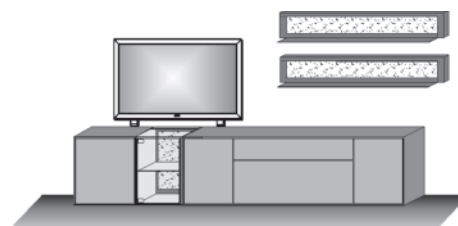

Konstruktionsbedingt sind die von uns eingesetzten LED Strips nicht austauschbar, da sie als Schutz vor elektrostatischer Entladung (ESD) und zur Kühlung der LED fest auf Trägerprofile wie z. B. Aluprofile aufgeklebt werden müssen. Somit gewähren wir eine durchgehend hohe Langlebigkeit unserer Leuchten. Technisch bedingte Modell- und Maßänderungen vorbehalten! Modelle gesetzlich geschützt! Aufgrund von unterschiedlichen Ausführungen und Funktionen können die angegebenen Maßangaben auf der AB im Einzelfall leicht variieren.