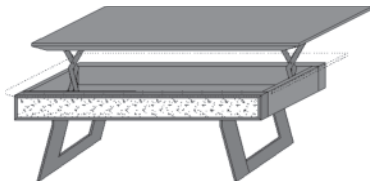

Couchtisch
Applikation Birkenrinde
Kufen Metall anthrazit
Tischplatte höhenverstellbar

LED-Beleuchtung mit Ladegerät
und Kabel
Artikel-Nr. 0135 Preis €

Diese Leuchte enthält eine eingebaute, nicht austauschbare LED-Lampe der Energieeffizienzklasse F

Holzart	Artikel-Nr.	Maße B/H/T in cm	Preis €
Birke Harmaa massiv	3110W-1418	L 105 B 75 H 47/64