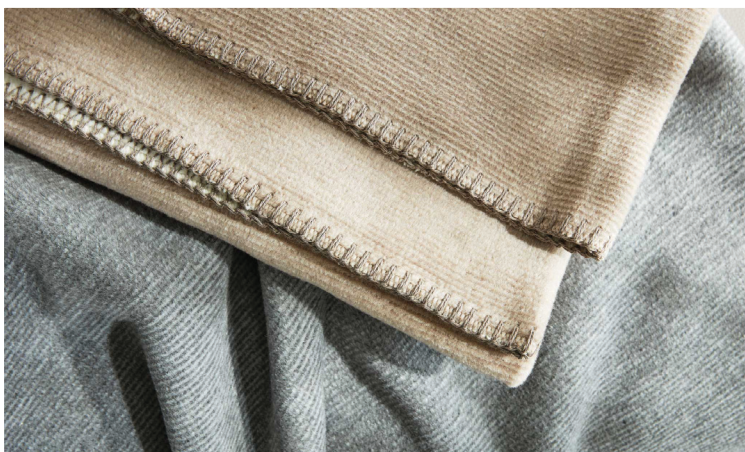

Interliving Decken Serien

9103 - 9104 - 9114

Möbel für
mich gemacht

Interliving - Diese unverbindliche Verkaufspreisempfehlung beinhaltet 19% deutsche Mehrwertsteuer.

Preise in Euro. Nur gültig in Deutschland.

Stand: 15.06.2023