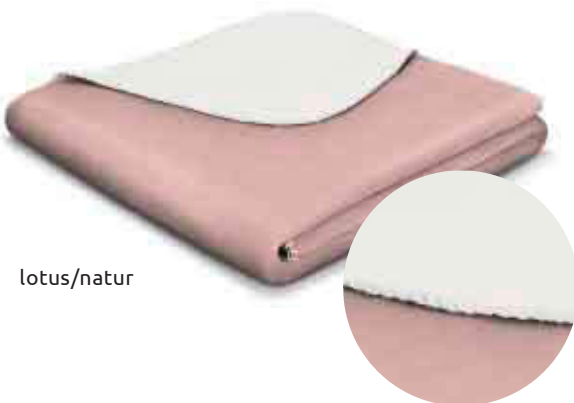

light/iceage

Interliving-9103

Wohndecke

Uni-Doubleface

ca. 440 g/m²

58% Baumwolle, 35% Polyacryl, 7% Polyester

Größe: ca. 150 x 200 cm

Made in Germany

UVP-Preis: € 59,95

sand/natur

Separat waschen

Empfehlung: Wollwaschprogramm

lotus/natur

schiefer/iceage

schiefer/ice

Interliving-9104

Wohndecke

Melange

ca. 440 g/m²

58% Baumwolle, 35% Polyacryl, 7% Polyester

Größe: ca. 150 x 200 cm

Made in Germany

UVP-Preis: € 59,95

sand/natur