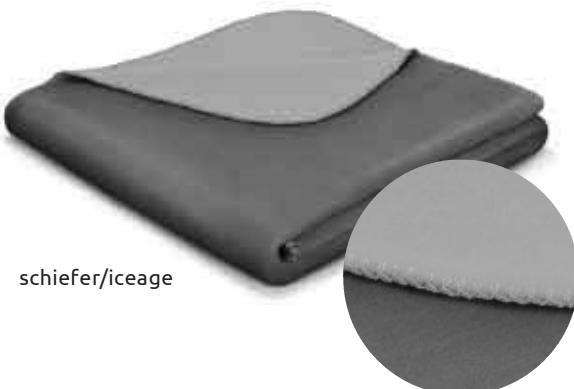

Interliving Decken Serien

9103 - 9104 - 9114

Möbel für
mich gemacht

Exklusive Interliving-Merkmale

- Modische Wohndecke
- Mit geketteltem Zierstich
- Wunderbar weich und wärmend
- Pflegeleichte Qualität
- Made in Germany
- Oeko-Tex Standard 100 verifiziert

light/iceage

Interliving-9103

Wohndecke

Uni-Doubleface

ca. 440 g/m²

58% Baumwolle, 35% Polyacryl, 7% Polyester

Größe: ca. 150 x 200 cm

Made in Germany

UVP-Preis: € 59,95

sand/natur

Separat waschen

Empfehlung: Wollwaschprogramm

lotus/natur

schiefer/iceage

schiefer/ice

Interliving-9104

Wohndecke

Melange

ca. 440 g/m²

58% Baumwolle, 35% Polyacryl, 7% Polyester

Größe: ca. 150 x 200 cm

Made in Germany

UVP-Preis: € 59,95

sand/natur