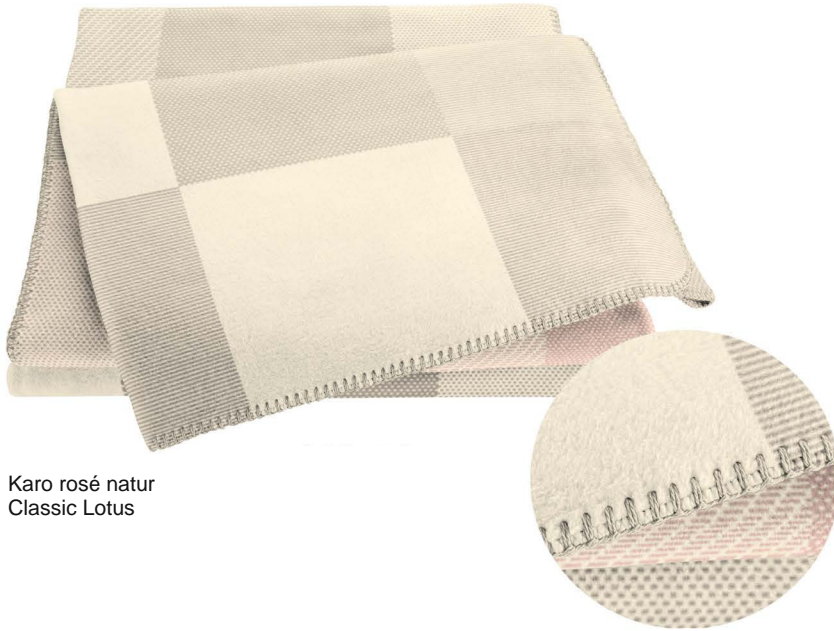

Interliving-9114

Wohndecke

ca. 440 g/m²

58% Baumwolle, 35% Polyacryl, 7% Polyester

Größe: ca. 150 x 200 cm

Made in Germany

UVP-Preis: € 59,95

Karo rosé natur
Classic Lotus

Separat waschen

Empfehlung: Wollwaschprogramm