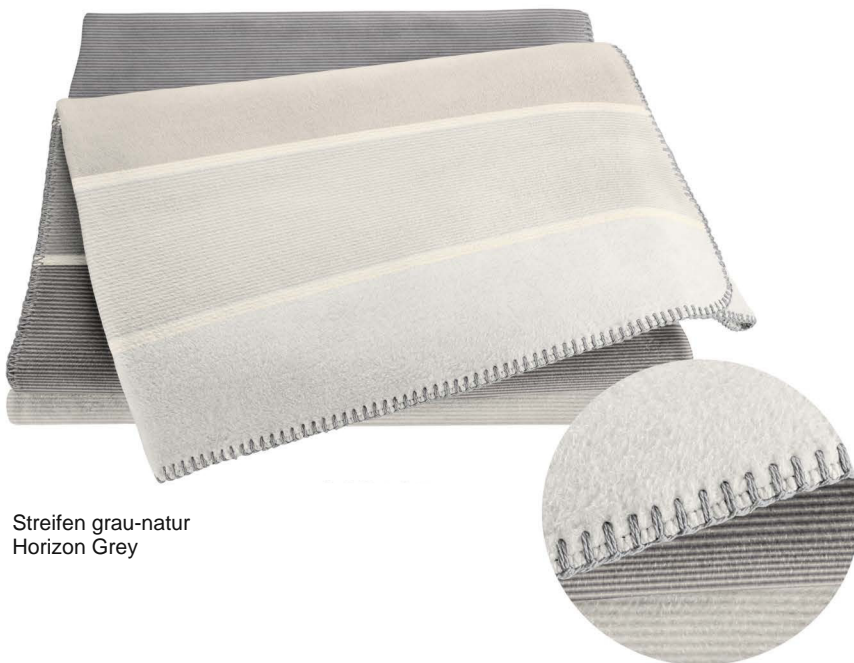

Separat waschen

Empfehlung: Wollwaschprogramm

grün/dunkelgrün

Interliving-9114

Wohndecke

ca. 440 g/m²

58% Baumwolle, 35% Polyacryl, 7% Polyester

Größe: ca. 150 x 200 cm

Made in Germany

UVP-Preis: € 59,95

Karo rosé natur
Classic Lotus

Separat waschen

Empfehlung: Wollwaschprogramm

Streifen grau-natur
Horizon Grey

Streifen grün-natur
Horizon Green