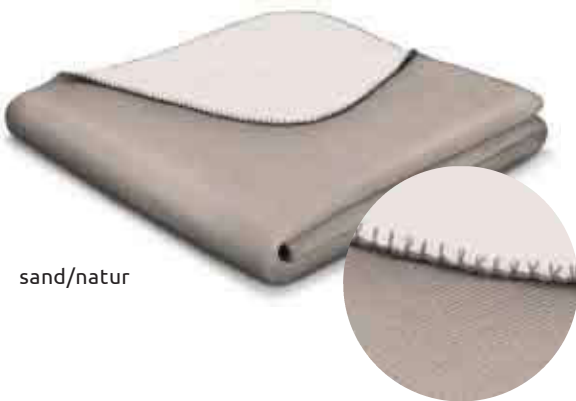

Wohndecke

Melange

ca. 440 g/m²

58% Baumwolle, 35% Polyacryl, 7% Polyester

Größe: ca. 150 x 200 cm

Made in Germany

UVP-Preis: € 59,95

sand/natur

Separat waschen

Empfehlung: Wollwaschprogramm

grün/dunkelgrün

Interliving-9114

Wohndecke

ca. 440 g/m²

58% Baumwolle, 35% Polyacryl, 7% Polyester

Größe: ca. 150 x 200 cm