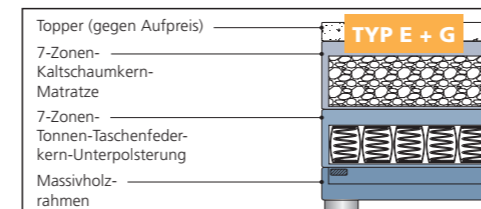

5 Systemaufbauten 5 system configurations

Mit der richtigen Zusammenstellung tun Sie Ihrem Körper jede Nacht etwas Gutes.

With the right composition, you will do something good for your body every night.

JAB
ANSTOETZ
FABRICS

Polsterbezüge

Auf Wunsch können Sie aus fast 200 Stoffen von JAB ANSTOETZ wählen.

Upholstery covers

On request, you can choose from nearly 200 fabrics by JAB ANSTOETZ.

INFORMATION

- **5 Systemaufbauten**
  - Von Typ A bis Typ G
  - (Typen F + G nur für FELINA MOTOR)
- **5 Kopfteile**
  - Kassettensteppung
  - Schaumwulst
  - Fledermaus
  - Kissenüberwurf mit Knopfschlaufen
  - Rautensteppung
- **Auf Wunsch:** hochwertige Bezugsstoffe von JAB ANSTOETZ
- **6 Bettbreiten**
  - 100, 120, 140, 160, 180, 200 x 200 cm
  - (Breiten 120 + 140 nicht für FELINA MOTOR)
- **3 Matratzenbezüge**
  - Stoff glatt, Pfeifensteppung und Drell
- **2 Topper**
  - Kaltschaum oder Viskoelastikschaum
- **3 Fußvarianten**
  - in verschiedenen Farben