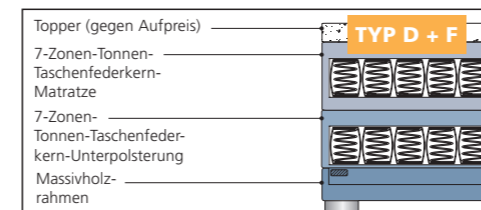

5 Systemaufbauten 5 system configurations

Mit der richtigen Zusammenstellung tun Sie Ihrem Körper jede Nacht etwas Gutes.

With the right composition, you will do something good for your body every night.

JAB
ANSTOETZ
FABRICS

Polsterbezüge

Auf Wunsch können Sie aus fast 200 Stoffen von JAB ANSTOETZ wählen.

Upholstery covers

On request, you can choose from nearly 200 fabrics by JAB ANSTOETZ.

INFORMATION

- **5 Systemaufbauten**
  - Von Typ A bis Typ G
  - (Typen F + G nur für FELINA MOTOR)
- **5 Kopfteile**
  - Kassettensteppung
  - Schaumwulst
  - Fledermaus
  - Kissenüberwurf mit Knopfschlaufen
  - Rautensteppung
- **Auf Wunsch:** hochwertige Bezugsstoffe von JAB ANSTOETZ
- **6 Bettbreiten**
  - 100, 120, 140, 160, 180, 200 x 200 cm
  - (Breiten 120 + 140 nicht für FELINA MOTOR)
- **3 Matratzenbezüge**
  - Stoff glatt, Pfeifensteppung und Drell
- **2 Topper**
  - Kaltschaum oder Viskoelastikschaum
- **3 Fußvarianten**
  - in verschiedenen Farben