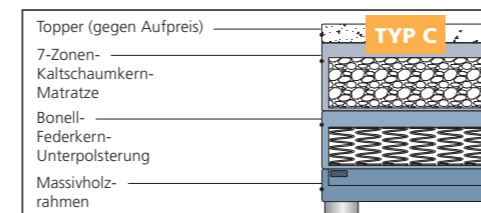

5 Systemaufbauten 5 system configurations

Mit der richtigen Zusammenstellung tun Sie Ihrem Körper jede Nacht etwas Gutes.

With the right composition, you will do something good for your body every night.

JAB
ANSTOETZ
FABRICS

Polsterbezüge

Auf Wunsch können Sie aus fast 200 Stoffen von JAB ANSTOETZ wählen.

Upholstery covers

On request, you can choose from nearly 200 fabrics by JAB ANSTOETZ.

INFORMATION

- **5 Systemaufbauten**
  - Von Typ A bis Typ G
  - (Typen F + G nur für FELINA MOTOR)
- **5 Kopfteile**
  - Kassettensteppung
  - Schaumwulst
  - Fledermaus
  - Kissenüberwurf mit Knopfschlaufen
  - Rautensteppung
- **Auf Wunsch:** hochwertige Bezugsstoffe von JAB ANSTOETZ
- **6 Bettbreiten**
  - 100, 120, 140, 160, 180, 200 x 200 cm
  - (Breiten 120 + 140 nicht für FELINA MOTOR)
- **3 Matratzenbezüge**
  - Stoff glatt, Pfeifensteppung und Drell
- **2 Topper**
  - Kaltschaum oder Viskoelastikschaum
- **3 Fußvarianten**
  - in verschiedenen Farben