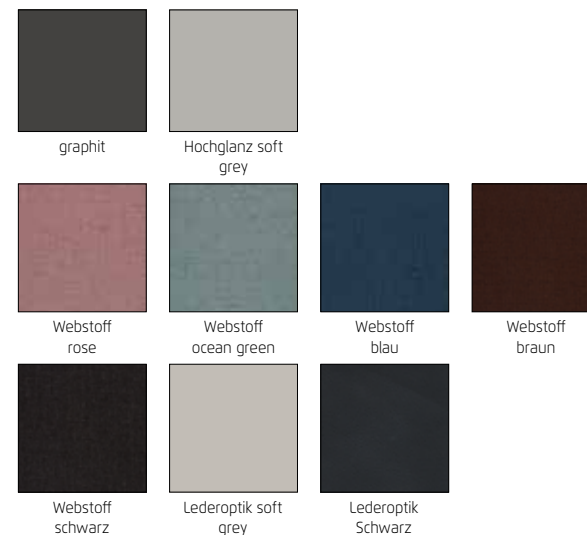

Folgende Farben/Artikel sind ab 01.04.2023 nicht mehr erhältlich:

- Farben:
  - graphit Alu AS810, Chrom AS836, AS862
  - Hochglanz soft grey Alu AS821, Chrom AS851, AS878
  - Webstoff braun AS892, Webstoff blau AS116, Webstoff ocean green AS117, Webstoff rose AS120, Webstoff schwarz AS131, Lederoptik soft grey AS883, Lederoptik schwarz AS888
- Funktions-Schubkasten:
  - Normal-Höhe Dekor Art.-Nr. 7150.90, 7151.01, 7152.20, 7153.40, 7154.60, 7155.80, 7156.10
  - Relax-Höhe Dekor Art.-Nr. 7140.90, 7141.01, 7142.20, 7143.40, 7144.60, 7145.80, 7146.10
  - Normal-Höhe Hochglanz Art.-Nr. 9150.90, 9151.01, 9152.20, 9153.40, 9154.60, 9155.80, 9156.10
  - Relax-Höhe Hochglanz Art.-Nr. 9140.90, 9141.01, 9142.20, 9143.40, 9144.60, 9145.80, 9146.10
- Füße:
  - Rillendekor-Fuß Art.-Nr. 99F7, quadratisch Art.-Nr. 99FA, Z-Fuß Art.-Nr. 99F5
- Kopfteile:
  - Polster-Kopfteil, Lederoptik X-Muster gesteppt Art.-Nr. 90P0.90, 90P1.01, 90P2.20, 90P3.40, 90P4.60, 90P5.80, 90P6.10
- Alle Nachttische und Kommoden.

Farben: